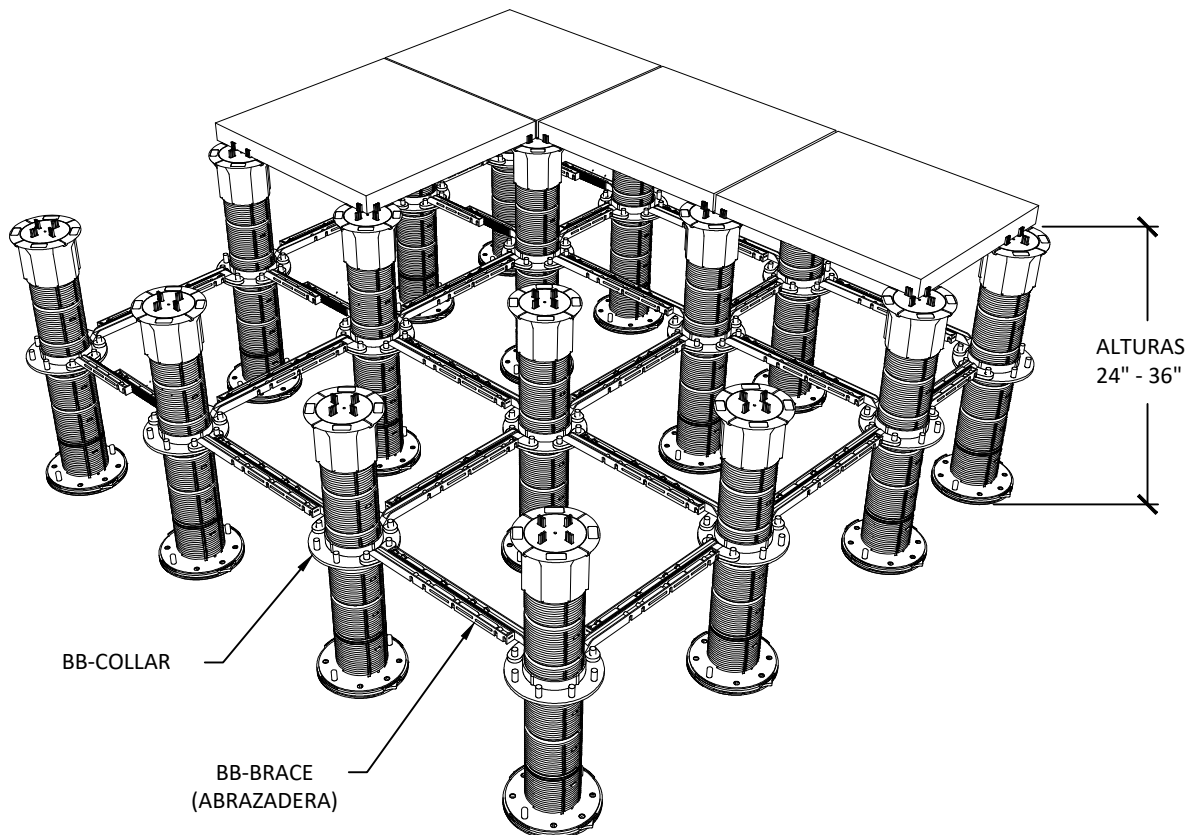

BISON Innovative Products

Av. Las Misiones 21, C.P. 76240 El Marqués, Querétaro. México.

Teléfono: 442.441.2825

Email: orders.mexico@fibergrate.com

Web: www.bisonip.mx

VERSADJUST
Pedestales Ajustables

LOS PEDESTALES VERSADJUST DE BISON NECESITAN ABAZADERAS PARA MAYOR ESTABILIDAD EN ALTURAS QUE EXCEDAN DE 24" A MÁXIMO DE 36". SE REQUIERE UN PERÍMETRO ESTRUCTURAL CONTENIDO, CON NO MÁS DE 1/8" DE ESPACIADO EN EL PERÍMETRO DE TODO EL SISTEMA DECK

IMPORTANTE: CONSULTE LAS ESPECIFICACIONES DE LOS PRODUCTOS DE LÍNEA PARA ASEGURAR EL USO E INSTALCIÓN ADECUADA. ENCUENTRE LAS ESPECIFICACIONES DE SCREWJACK EN www.Bisonip.mx

NOTAS GENERALES: APLICA A TODOS LOS PRODUCTOS ANTERIORES

1. LA INSTALCIÓN DEBE DE COMPLETARSE DE ACUERDO CON LAS ESPECIFICACIONES DE BISON.

2. DIBUJOS NO ESCALADOS

3. NOTA DEL CONTRATISTA: PARA MÁS INFORMACIÓN DE LOS PRODUCTOS Y COMPAÑÍA, VISITE www.Bisonip.mx

ABRAZADERA PARA CAVIDAD DE ALTURA EXTREMA

DE 24" A 36" SE REQUIERE SISTEMA DE ABRAZADERAS